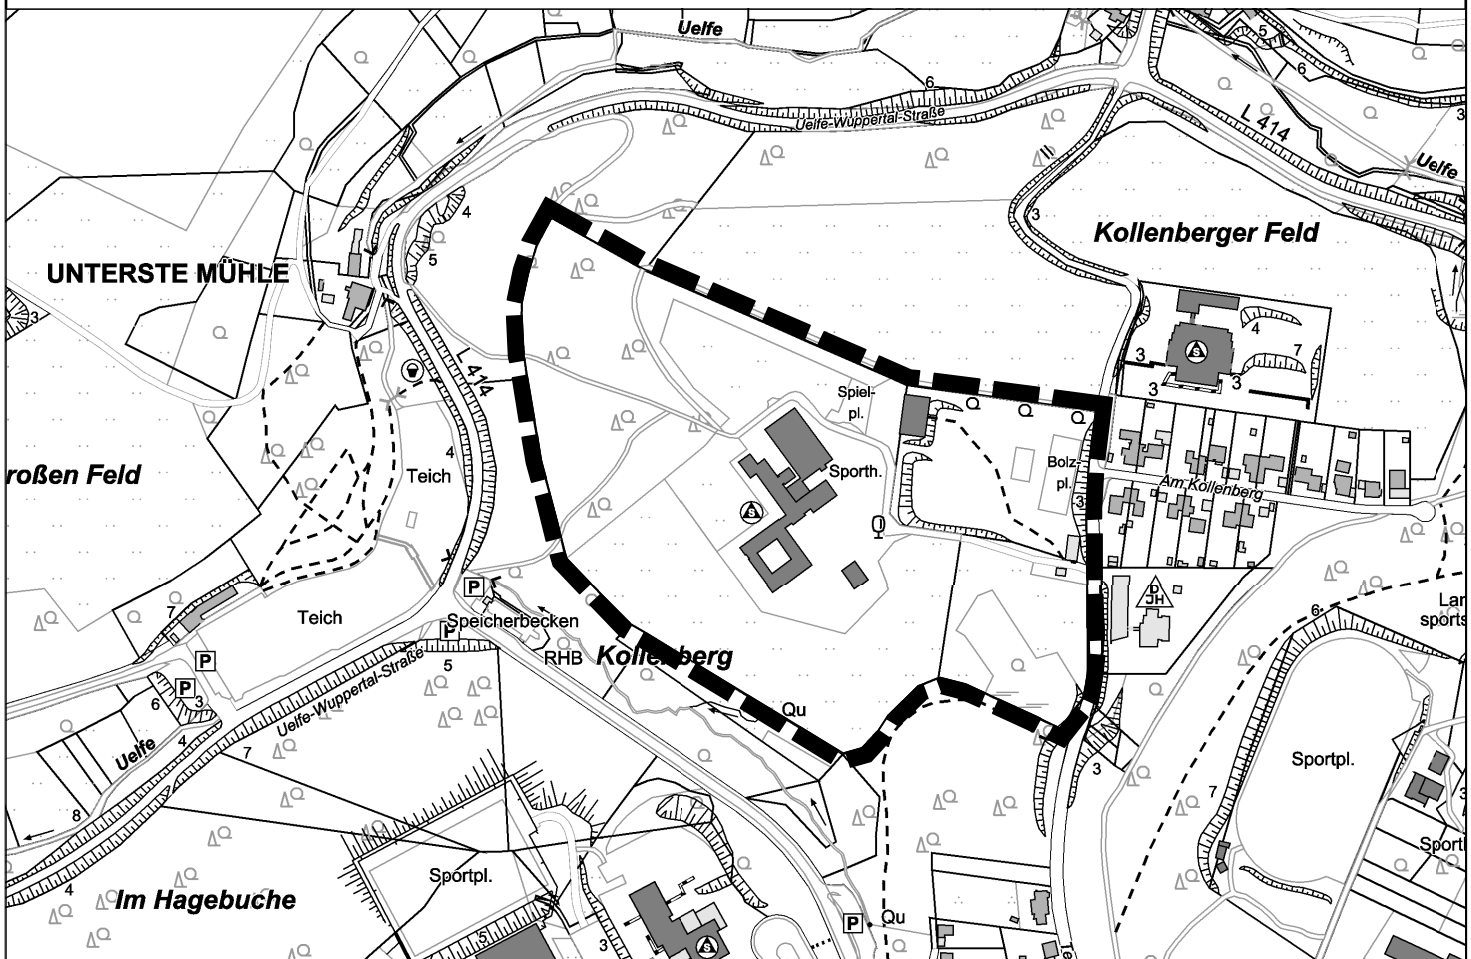

Radevormwald

Stadt auf der Höhe

Bebauungsplan Nr. 88

ev. Jugendbildungsstätte, Telegrafenbergstraße
1. Änderung

- Geltungsbereich -

Abgrenzung des Geltungsbereiches der
1. Änderung des Bebauungsplans Nr. 88

M. 1:5.000