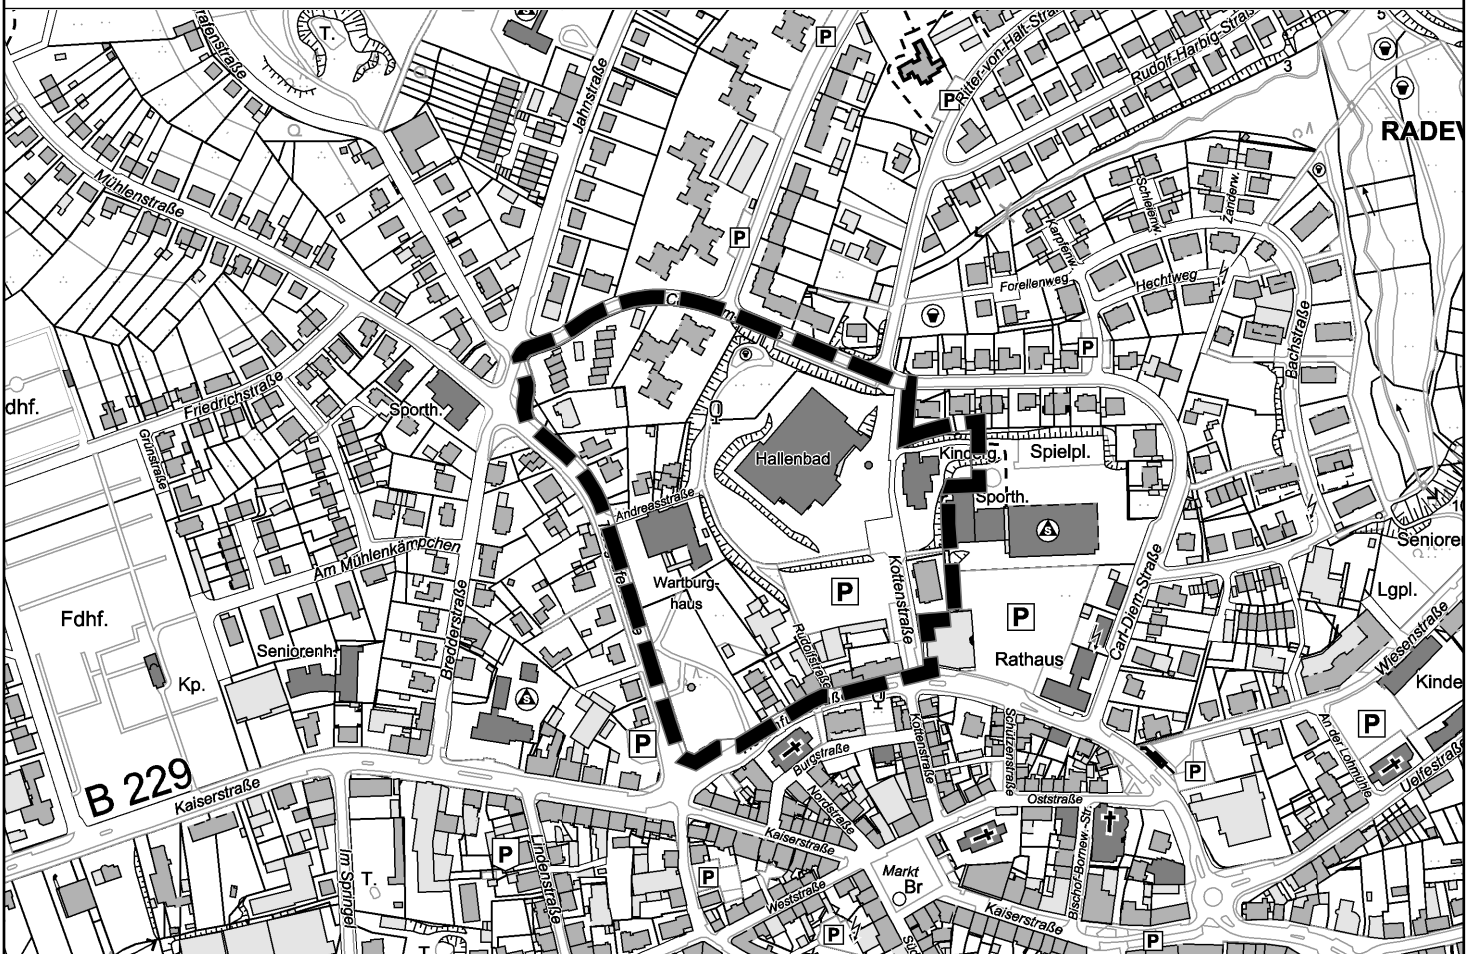

Radevormwald

Stadt auf der Höhe

Bebauungsplan Nr. 17

Nordstadt I, Lupenraum Nord
4. Änderung

- Geltungsbereich -

Abgrenzung des Geltungsbereiches der
4. Änderung des Bebauungsplans Nr. 17

M. 1:5.000