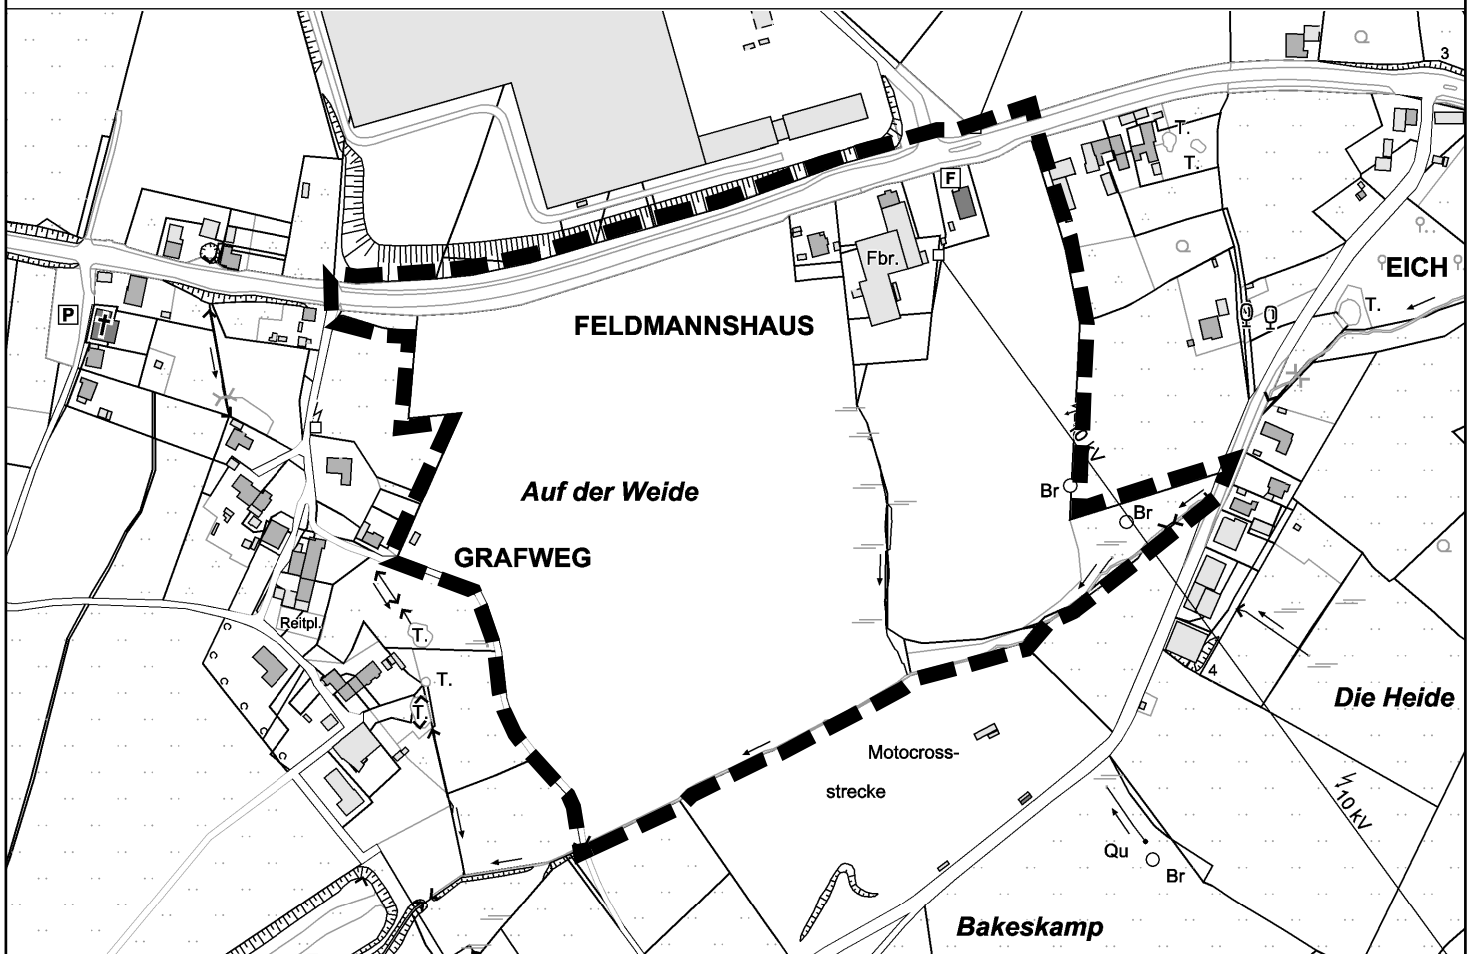

**Radevormwald**

Stadt auf der Höhe

## Bebauungsplan Nr. 101 n

Gewerbegebiet Ost, Teilabschnitt 5;  
Bereich südwestlich Fedmannshaus

**- Geltungsbereich -**

Abgrenzung des Geltungsbereiches des  
Bebauungsplans Nr. 101 n

M. 1:5.000