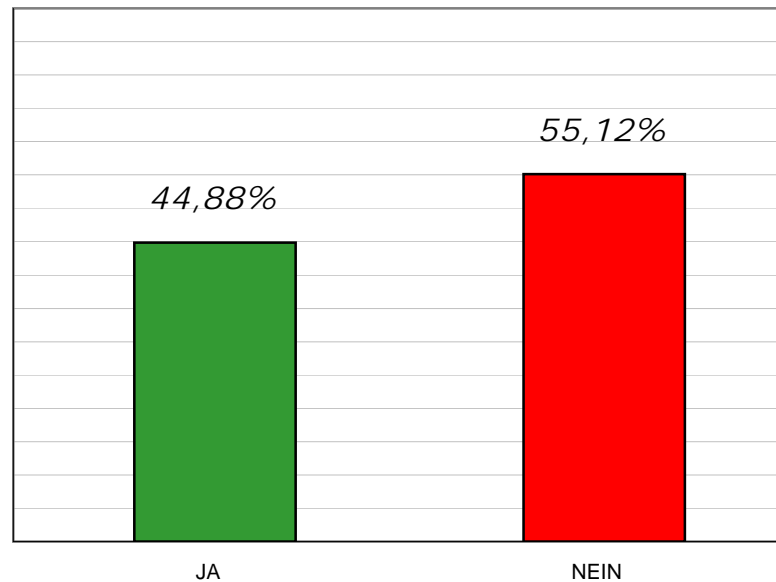

Bürgerentscheid am 12.09.2010

Gesamtergebnis

Wahlberechtigte	18431	ungültige Stimmen	49
davon ohne Sperrvermerk	17297	gültige Stimmen	3859
Wähler	3908	Wahlbeteiligung	21,20%

<i>Abstimmung</i>	<i>Stimmen</i>	<i>Prozent</i>
JA	1732	44,88%
NEIN	2127	55,12%

Bürgerentscheid am 12.09.2010

Endergebnis

Stimm- bezirk	Wahllokal	Wahl- berechtigte	WB ohne Sperrvermerk	Wähler	ungültige Stimmen	gültige Stimmen	JA	NEIN
010	GGs Blumenstraße, Neustraße	2559	2375	481 18,80%	0	481	351 72,97%	130 27,03%
020	Lore-Agnes-Kindergarten der AWO, Bahnhofstraße	2077	1968	392 18,87%	0	392	232 59,18%	160 40,82%
030	Dietrich-Bonhoeffer-Haus, Ludwig-Beck-Straße	1715	1612	166 9,68%	1	165	97 58,79%	68 41,21%
040	GGs Stadt, Carl-Diem-Straße	2237	2115	287 12,83%	0	287	117 40,77%	170 59,23%
050	Kath. Grundschule, Kaiserstraße	1216	1088	150 12,34%	0	150	58 38,67%	92 61,33%
060	Armin Maiwald Schule, Elberfelder Straße	2223	2084	322 14,48%	0	322	120 37,27%	202 62,73%
070	Feuerwehrhaus Herbeck, Elberfelder Straße	1468	1379	221 15,05%	0	221	65 29,41%	156 70,59%
080	AWO Haus, Flurstraße	1397	1340	132 9,45%	0	132	50 37,88%	82 62,12%
090	GGs Wupper, Auf der Brede	1609	1521	253 15,72%	0	253	62 24,51%	191 75,49%
100	Feuerwehrhaus Önkfeld	887	855	181 20,41%	0	181	77 42,54%	104 57,46%
110	Feuerwehrhaus Hahnenberg, Feldmannshaus	1043	960	234 22,44%	1	233	125 53,65%	108 46,35%
BW	Briefwahl			1089	47	1042	378 36,28%	664 63,72%
Gesamt		18431	17297	3908 21,20%	49	3859	1732 44,88%	2127 55,12%